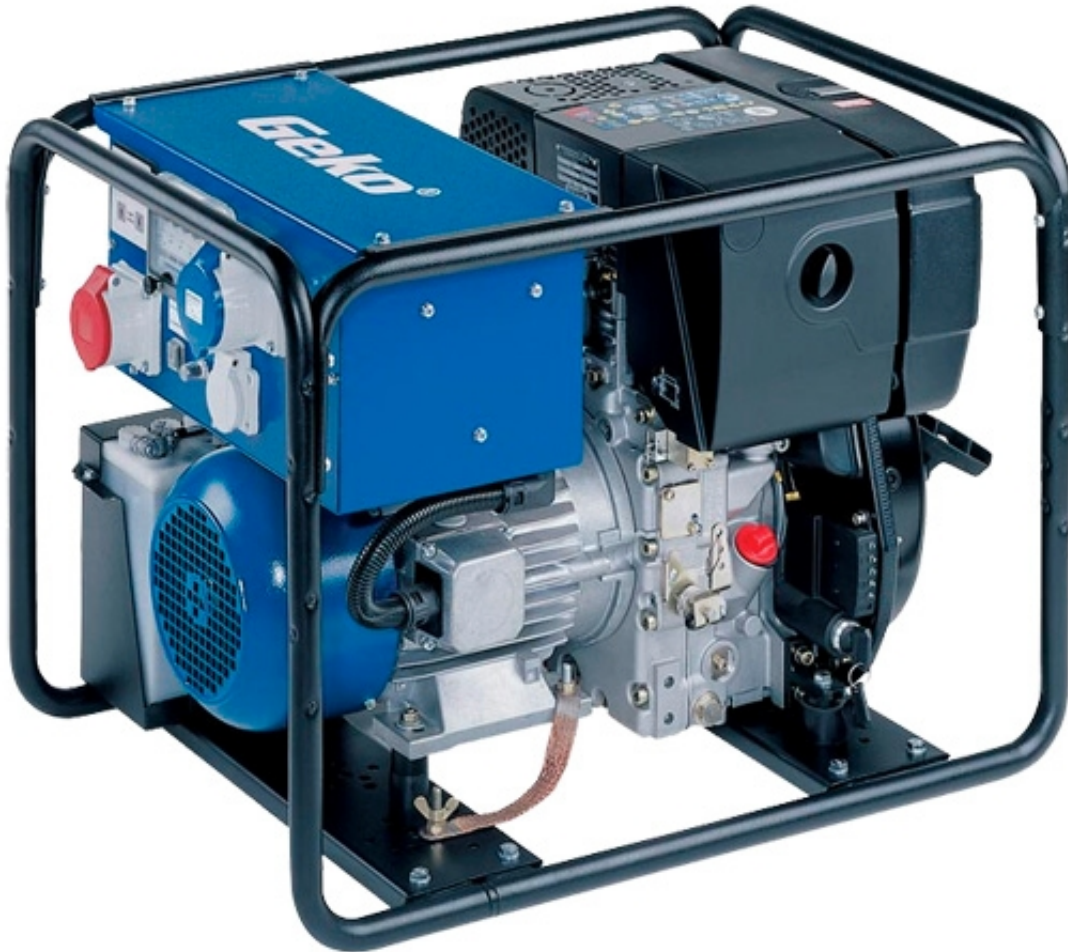

Дизель-генератор Geko 7801 E (6,2 кВА)

Электростанция дизельная Geko Die Professionellen 7801 E

- Длительный срок службы.
- Оборудована отключаемым стартовым усилителем.
- Автоматический останов дизеля при низком давлении масла в двигателе.
- Нагрузка мощностью до 4500 Вт подключается к выходной однофазной розетке на 32 А.
- Предусмотрены также: трехфазная розетка СЕЕ на 16 А и розетка с заземлением.

Тип двигателя	Hatz 1B50
Число цилиндров	1
Частота вращения, об/мин	3000
Топливо	дизельное
Объем масла в двигателе, л	1,5
Мощность двигателя, кВт	7,6
Охлаждение двигатель/генератор	воздушное/воздушное
Генератор	асинхронный
Мощность (1 ф., $\cos \phi = 1,0$), ВА	6200
Напряжение (1 ф.), В	230
Макс. ток (1 ф), А	19,5
Макс. нагрузка на розетку СЕЕ (1 ф.), А	19,5
Макс. нагрузка на розетку с заземлением (1 ф.), А	16
Макс. пусковой ток при $\cos \phi = 0,6$ и 20% падении напряжения	
	(1 ф.), А 42
Частота тока, Гц, А	50
Степень защиты генератора	IP 54
Емкость топливного бака, л	5
Продолжительность работы на одной заправке со 100%/50% нагрузкой, ч	2,2/3,4
Масса, кг	132 (с аккумулятором)
Габариты, мм	740x500x550
Уровень шума, дБ(А)	72